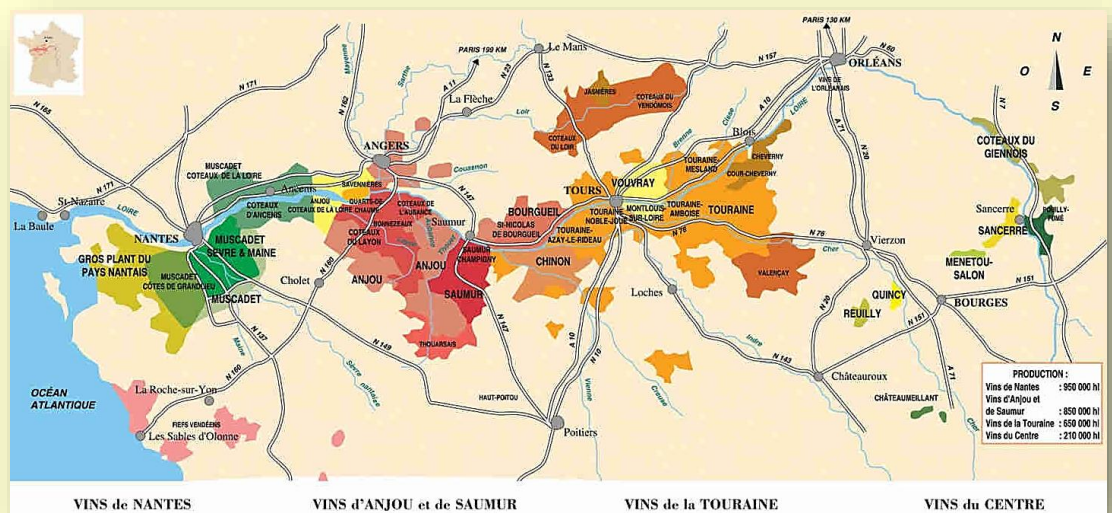

### Domaine de la Cotelleraie – Saint Nicolas de Bourgueil

[www.domaine-cotelleraie.fr](http://www.domaine-cotelleraie.fr)

2022	R	Saint Nicolas de Bourgueil			12,50
2022	R	Saint Nicolas de Bourgueil	L'Envolée		25,00

# ~ Loire ~